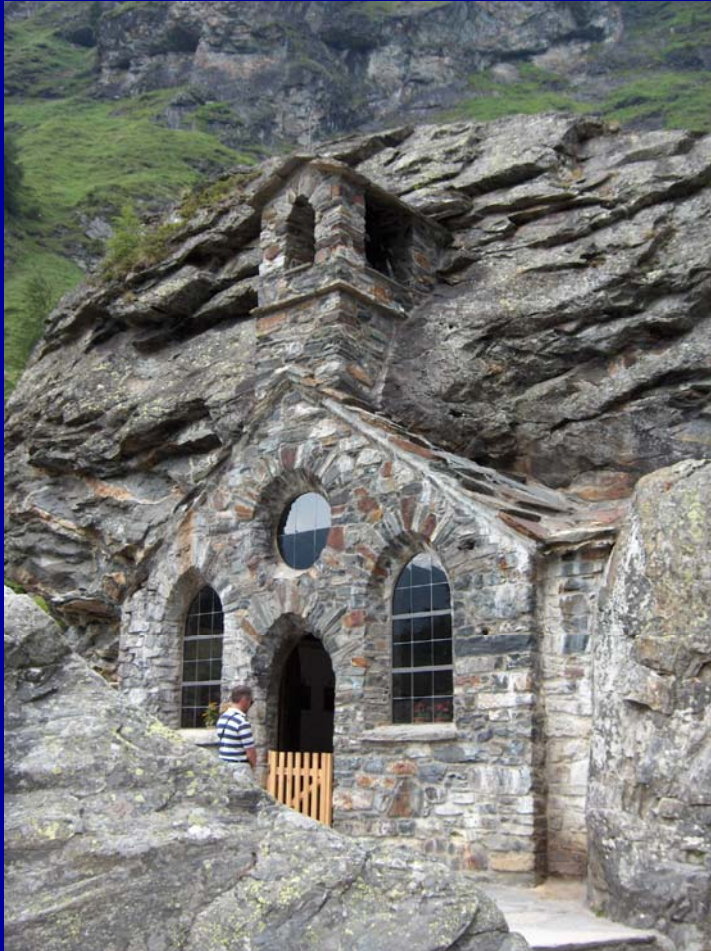

Alpinflöhe-Touren

Bilderbogen Juli/August 2007

Matreier Tauernhaus/Innergschlöß
Zunigalm

Alpinflöhe-Touren

Vom Tauernhaus nach Außergschlöß

Alpinflöhe-Touren

Tauerntalwanderweg ins Gschlöß

Alpinflöhe-Touren

Innergschlöß - Pferdekutschenfahrt

Alpinflöhe-Touren

Felsenkapelle und Alter Tauernweg

Alpinflöhe-Touren

Zunigalm (1.846 m)

Alpinflöhe-Touren

Zunigalm

Alpinflöhe-Touren